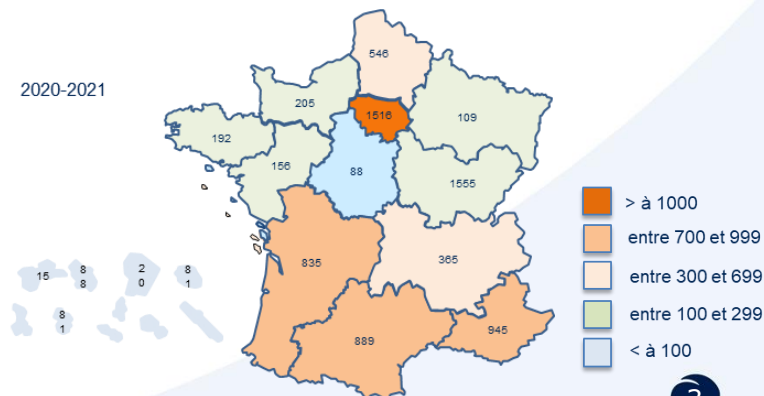

Chiffre d'Affaire « Licences BEACH VOLLEY »

2021-22 : 67 200€ 2019 : 33 363 € (+100%)

Entité	MASCULIN							FEMININ							T_MAS	T_FEM	Total	CLA 21		
	Senior	M21	M18	M15	M13	M11	M9	M7	Senior2	M213	M184	M155	M136	M117					M98	M79
Ligue ILE-DE-FRANCE	255	43	180	158	107	18	1	208	28	110	120	79	10	2	762	557	1319	1		
Ligue PROVENCE-ALPES-CÔTE D'AZUR	207	35	113	104	74	18	4	150	8	112	112	79	20	4	555	485	1040	2		
Ligue OCCITANIE	170	24	91	51	26	15	3	153	19	96	91	69	32	5	1	380	466	846	3	
Ligue HAUTS-DE-FRANCE	127	24	60	47	30	1	1	1	77	7	84	66	35	2	1	2	291	274	565	5
Ligue NOUVELLE-AQUITAINE	146	19	80	35	29	9	4	87	12	43	49	22	4	322	217	539	4			
Ligue AUVERGNE-RHÔNE-ALPES	81	7	49	37	4	4	1	1	44	12	54	35	12	1	184	158	342	6		
Ligue NORMANDIE	44	12	31	19	21				29	14	36	14	19	1	127	113	240	7		
Ligue BRETAGNE	11	8	26	19	14	6	3	3		34	33	16	6	1	87	93	180	8		
Ligue MAYOTTE	89	8	6					57	8	7					103	72	175	15		
Ligue BOURGOGNE-FRANCHE-COMTE	49	8	23	12	2	1	3	34	8	16	9	1	1	98	69	167	10			
Ligue PAYS DE LA LOIRE	37	3	19	22	12				20	1	18	12	14	1	93	66	159	9		
Ligue GUYANE	69	7	2	1	1	1	1	59	6	8	3				82	76	158	14		
Ligue CENTRE-VAL DE LOIRE	23	4	23	15	5				11	1	8	5	5	1	1	70	32	102	13	
Ligue GRAND EST	24	10	17	5				13	3	12	10	7				56	45	101	11	
Ligue MARTINIQUE	16	1	1					33	1	6	2	1				18	43	61	12	
Ligue LA REUNION	24	6	16					10							46	10	56	17		
Ligue WALLIS ET FUTUNA	7	2	8	4	3	1				9	6	7				25	23	48	16	
Ligue NOUVELLE CALEDONIE	5									4	2				5	6	11	20		
Ligue CORSE	3							3							3	3	6	19		
Ligue GUADELOUPE	3	1													4		4	18		
Ligue ILES DU NORD																				
Ligue ST-PIERRE ET MIQUELON																				
Ligue TAHITI																				
TOTAL GENERAL	1390	221	721	550	329	76	21	3	992	128	648	572	365	85	15	3	3311	2808	6119	
	42%	7%	22%	17%	10%	2%	1%	0%	35%	5%	23%	20%	13%	3%	1%	0%	54%	46%