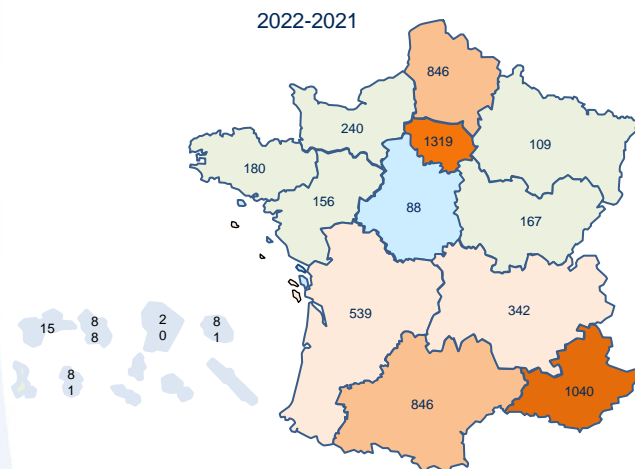

Chiffre d'Affaire « Licences BEACH VOLLEY »

2021-22 : 67 200€ 2019 : 33 363 € (+100%)

Entité	MASCULIN							FEMININ							T_MAS	T_FEM	Total	CLA 21		
	Senior	M21	M18	M15	M13	M11	M9	M7	Senior2	M213	M184	M155	M136	M117					M98	M79
Ligue ILE-DE-FRANCE	255	43	180	158	107	18	1	208	28	110	120	79	10	2	762	557	1319	1		
Ligue PROVENCE-ALPES-CÔTE D'AZUR	207	35	113	104	74	18	4	150	8	112	112	79	20	4	555	485	1040	2		
Ligue OCCITANIE	170	24	91	51	26	15	3	153	19	96	91	69	32	5	1	380	466	846	3	
Ligue HAUTS-DE-FRANCE	127	24	60	47	30	1	1	1	77	7	84	66	35	2	1	2	291	274	565	5
Ligue NOUVELLE-AQUITAINE	146	19	80	35	29	9	4	87	12	43	49	22	4	322	217	539	4			
Ligue AUVERGNE-RHÔNE-ALPES	81	7	49	37	4	4	1	1	44	12	54	35	12	1	184	158	342	6		
Ligue NORMANDIE	44	12	31	19	21				29	14	36	14	19	1	127	113	240	7		
Ligue BRETAGNE	11	8	26	19	14	6	3	3		34	33	16	6	1	87	93	180	8		
Ligue MAYOTTE	89	8	6					57	8	7					103	72	175	15		
Ligue BOURGOGNE-FRANCHE-COMTE	49	8	23	12	2	1	3	34	8	16	9	1	1	98	69	167	10			
Ligue PAYS DE LA LOIRE	37	3	19	22	12				20	1	18	12	14	1	93	66	159	9		
Ligue GUYANE	69	7	2	1	1	1	1	59	6	8	3				82	76	158	14		
Ligue CENTRE-VAL DE LOIRE	23	4	23	15	5				11	1	8	5	5	1	1	70	32	102	13	
Ligue GRAND EST	24	10	17	5				13	3	12	10	7				56	45	101	11	
Ligue MARTINIQUE	16	1	1					33	1	6	2	1				18	43	61	12	
Ligue LA REUNION	24	6	16					10							46	10	56	17		
Ligue WALLIS ET FUTUNA	7	2	8	4	3	1				9	6	7				25	23	48	16	
Ligue NOUVELLE CALEDONIE	5									4	2				5	6	11	20		
Ligue CORSE	3							3							3	3	6	19		
Ligue GUADELOUPE	3	1													4		4	18		
Ligue ILES DU NORD																				
Ligue ST-PIERRE ET MIQUELON																				
Ligue TAHITI																				
TOTAL GENERAL	1390	221	721	550	329	76	21	3	992	128	648	572	365	85	15	3	3311	2808	6119	
	42%	7%	22%	17%	10%	2%	1%	0%	35%	5%	23%	20%	13%	3%	1%	0%	54%	46%