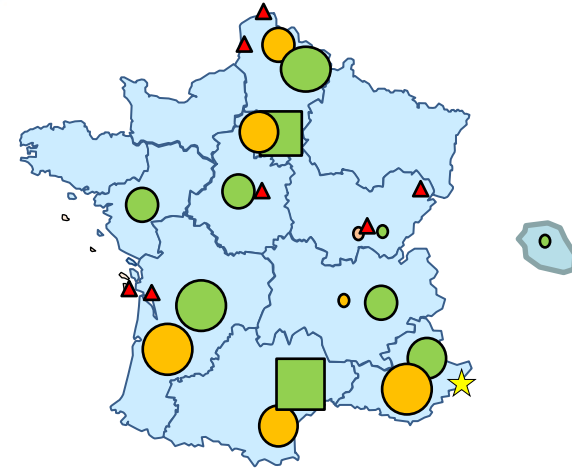

FRANCE BEACH VOLLEY SERIES

NOMBRE DE TOURNOIS – PROFIL

- ★ CF
- ▲ SÉRIE 1
- SÉRIE 2
- ◻ SÉRIE 3
- > 30
- > 21
- 12 - 20
- 8 - 11
- 5 - 7
- 1 - 4

2022	Delta 2021	Delta 2019
325 tournois	+25%	+10%
206 tournois de S 3 (80 féminins ; 84 masculins, 42 mixtes, 55% dotés)	+ 25%	=
107 tournois de S 2 (48 F(5*S2-1000, 2*S-750) ; 49 M(5*S2-1000,5*S-750),10 mixtes)	+ 30%	+62%
14 tournois de S 1 (5 féminins ; 5 masculins, dont 4 DG, le CF)	= %	-14%
1701 joueurs classés	+25%	+26%
1008 masculins	+28 %	+31%
693 féminines	+22%	+18%
55 clubs organisateurs	+19%	

Total prize money 2022	masculin	Féminin	Mixte	Total
Série 1	23 060 €	24 060 €	0 €	47 120 €
Série2	44 000 €	41 500 €	7 500 €	93 000 €
Série 3	11 100 €	10 800 €	3 765 €	25 665 €
Total	78 160 €	76 360 €	11 265 €	165 785 €
	25%	18%	1%	20%

Ligue	CF	S1-F	S1-M	S2-F	S2-M	S3-F	S3-M	S2-MIX	S3-MIX	TOT	N-1	NB O
AQU		2	1	12	12	17	17	1	5	67	=	8
IDF				8	5	14	20	2	8	57	+25%	6
HDF		2	2	7	8	12	12		4	47	+20%	8
PACA	2			9	10	4	4	4	5	38	=	5
OCC				9	10	11	9	3	14	56	+70%	12
ARA				1	1	6	7		1	16	-30%	7
CEN		1	1			6	6		2	16	+100%	5
BFC		1	2	2	2	1				8	+60%	2
PDL						7	7		4	18	+360%	1
GUY						1	1			2	-50%	1
		6	6	48	48	79	83	10	43	325		55
												+12%

	nb	%	S2	S3	MIX
JAN	6	2%	17%	67%	17%
FEV	12	4%	58%	25%	17%
MAR	22	7%	45%	36%	18%
AVR	27	8%	56%	37%	7%
MAI	41	13%	37%	41%	20%
JUIN	55	17%	22%	58%	9%
JUIL	50	16%	18%	50%	22%
AOUT	37	12%	24%	51%	24%
SEPT	23	7%	9%	61%	30%
OCT	23	7%	30%	57%	13%
NOV	17	5%	41%	59%	0%
DEC	5	2%	40%	60%	0%