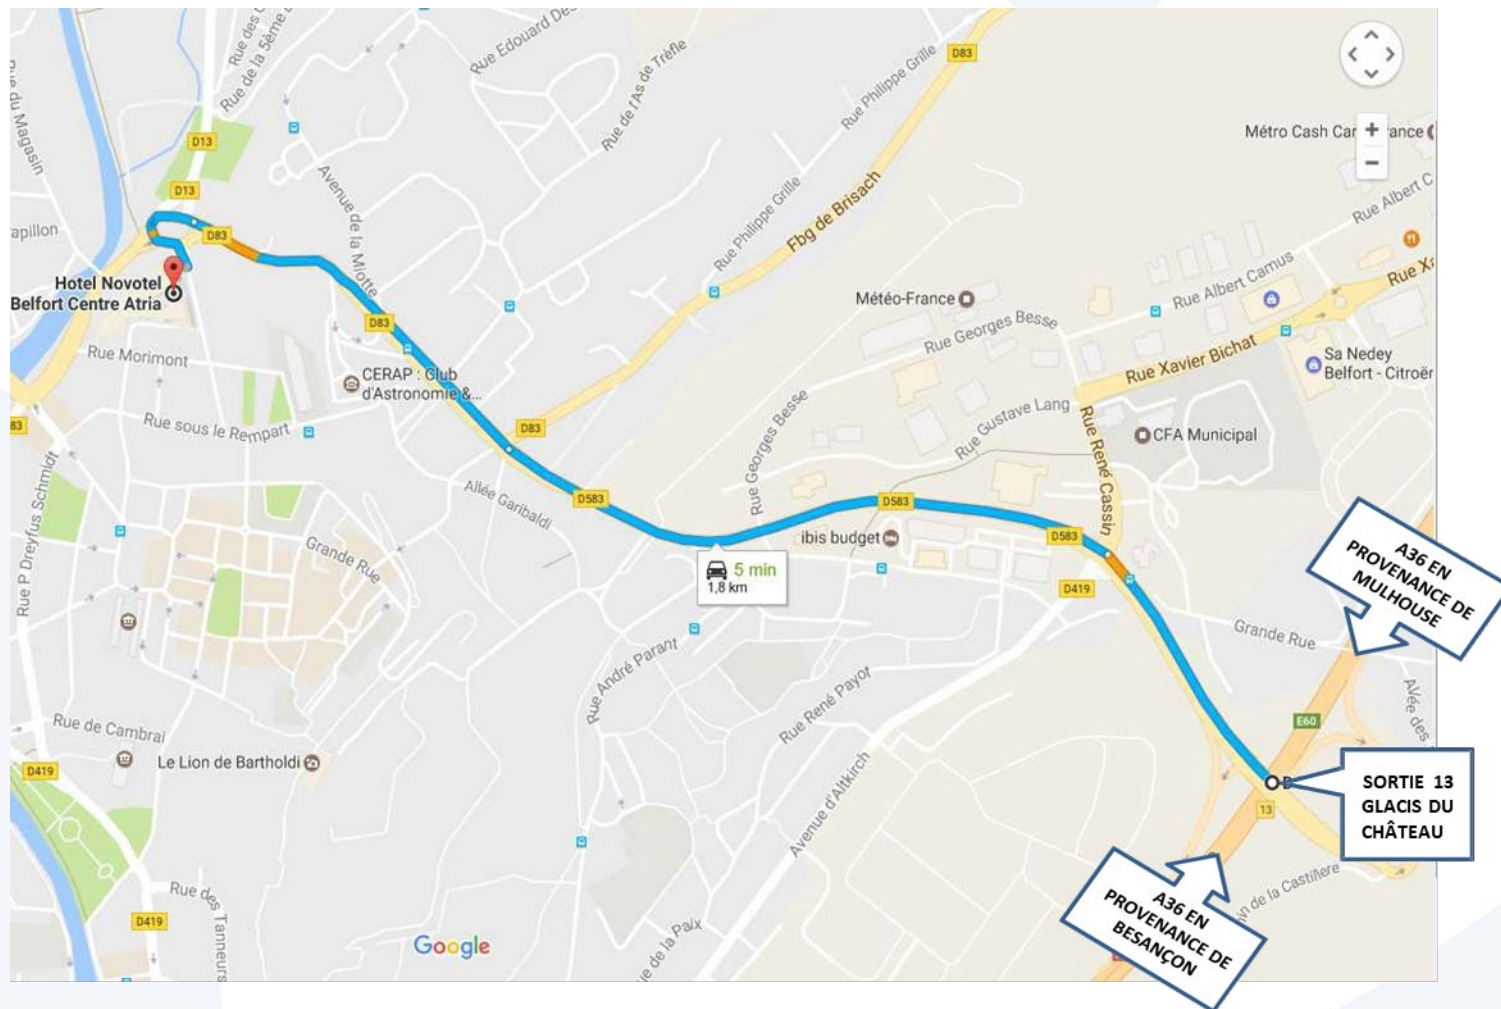

LA CITADELLE DE BELFORT

Profitez de la Terrasse panoramique, fortification Vauban, parcours découverte, petit train touristique

VILLE DE BELFORT

LOCALISATION

Le Territoire de Belfort, situé au nord de la Franche-Comté est le plus petit département de France, hors couronne parisienne.

Avec une superficie de 609 km², il dispose d'une géographie variée riche en paysages et en découvertes !

VILLE DE BELFORT

LES ACCES

- Idéalement situé, à proximité de la Suisse et de l'Alsace, au cœur d'une grande dorsale routière reliant l'Europe du nord à l'Espagne, le Territoire de Belfort est au centre des trajectoires européennes et son accès est facilité par le TGV Rhin-Rhône.

CENTRE DES
TRAJECTOIRES
EUROPÉENNES

Liaisons aériennes de l'aéroport international de Bâle – Mulhouse – Fribourg à 45 min de Belfort par l'autoroute A36

VILLE DE BELFORT

PLAN D'ACCÈS AUX HOTELS

PLAN D'ACCÈS PAR AUTOROUTE A36

PLAN D'ACCÈS PAR LA ROUTE EN PROVENANCE DE VESOUL / LURE

**PROVENCE
N19 / D19**

**PROVENCE
A36**

 **SENS INTERDIT**

*Les rues adjacentes à l'hôtel sont majoritairement gratuites

PLAN DES PARKINGS GRATUITS AUTOUR DE L'HÔTEL