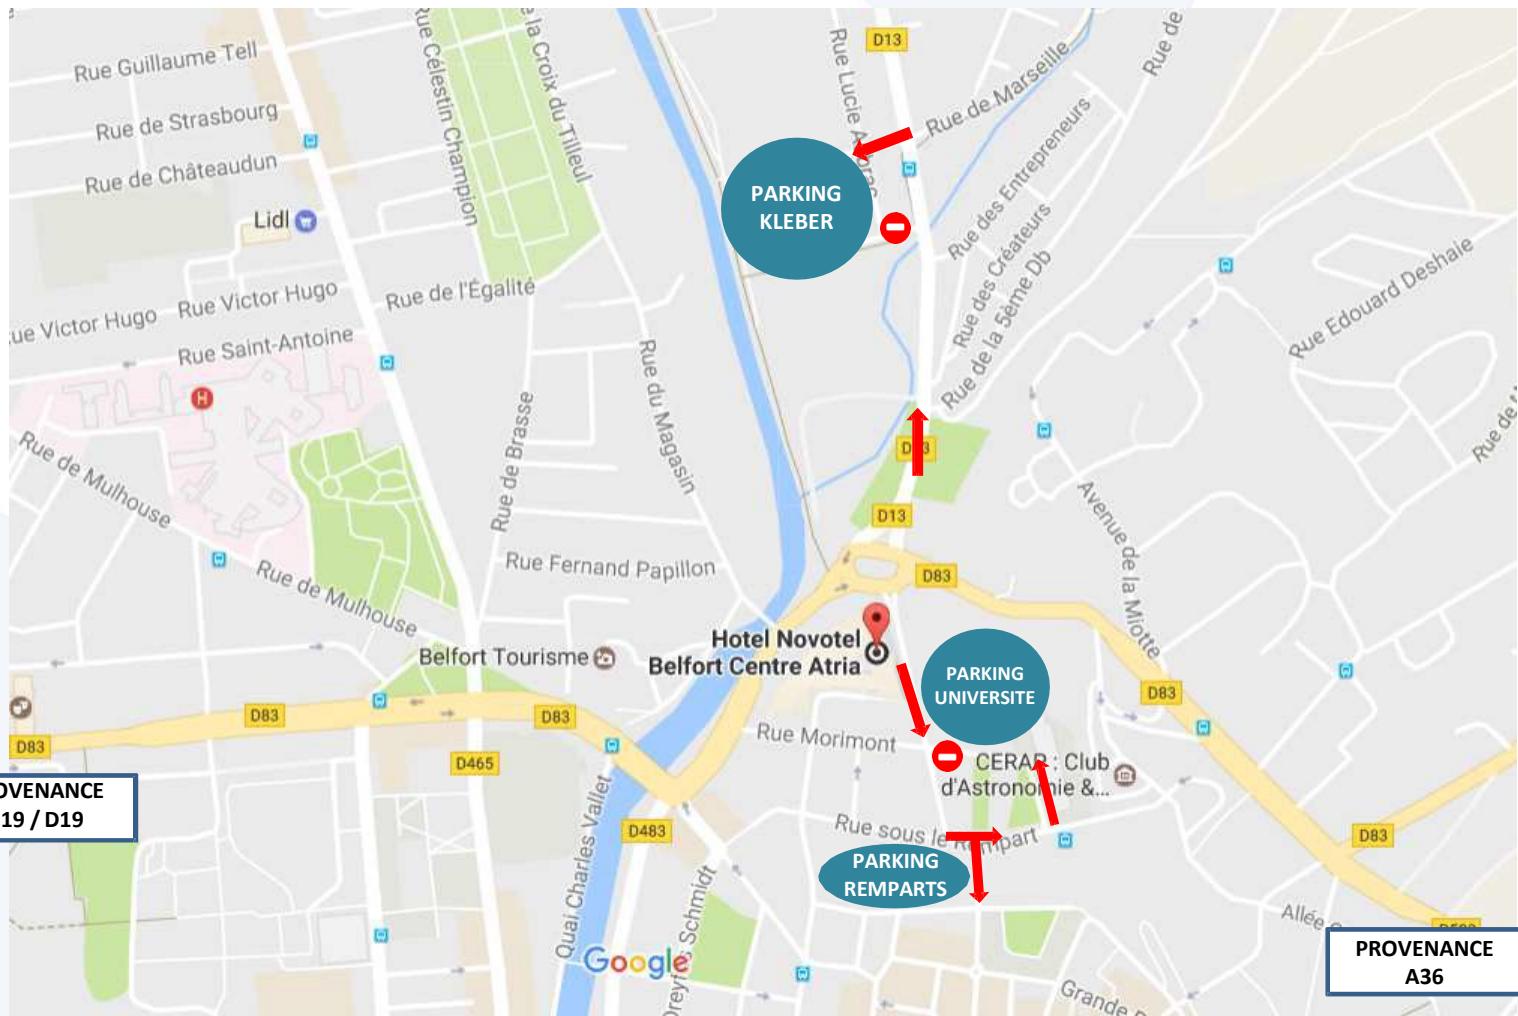

LA CITADELLE DE BELFORT

Profitez de la Terrasse panoramique, fortification Vauban, parcours découverte, petit train touristique

VILLE DE BELFORT

LOCALISATION

Le Territoire de Belfort, situé au nord de la Franche-Comté est le plus petit département de France, hors couronne parisienne.

CENTRE DES
TRAJECTOIRES
EUROPÉENNES

Liaisons aériennes de l'aéroport international de Bâle – Mulhouse – Fribourg à 45 min de Belfort par l'autoroute A36

VILLE DE BELFORT

PLAN D'ACCÈS AUX HOTELS

PLAN D'ACCÈS PAR AUTOROUTE A36

PLAN D'ACCÈS PAR LA ROUTE EN PROVENANCE DE VESOUL / LURE

**PROVENCE
N19 / D19**

**PROVENCE
A36**

 **SENS INTERDIT**

*Les rues adjacentes à l'hôtel sont majoritairement gratuites

PLAN DES PARKINGS GRATUITS AUTOUR DE L'HÔTEL