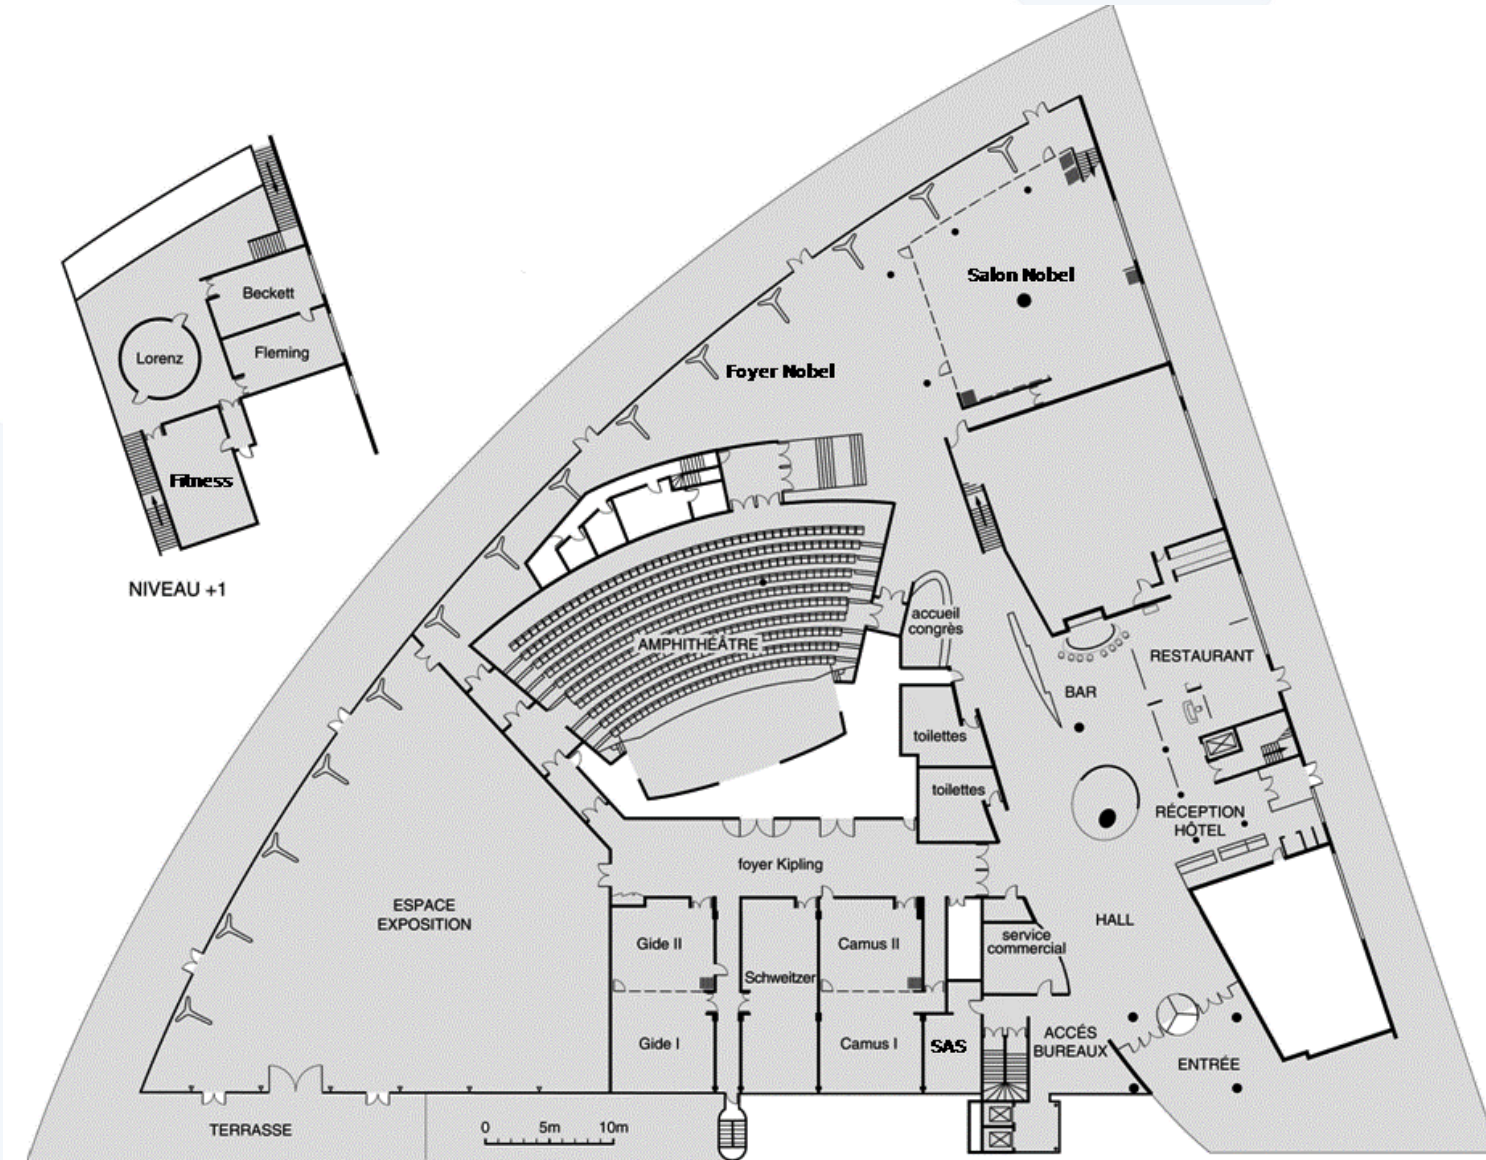

PLAN SALLE DU CONGRES/HOTEL NOVOTEL ATRIA

79^{ème} ASSEMBLEE GENERALE DE LA FFvolley

L'AUDITORIUM ET LES EQUIPEMENTS

L'AUDITORIUM

L'auditorium est équipé de 380 places assises (fauteuils munis d'écritoires) et des places pour PMR.