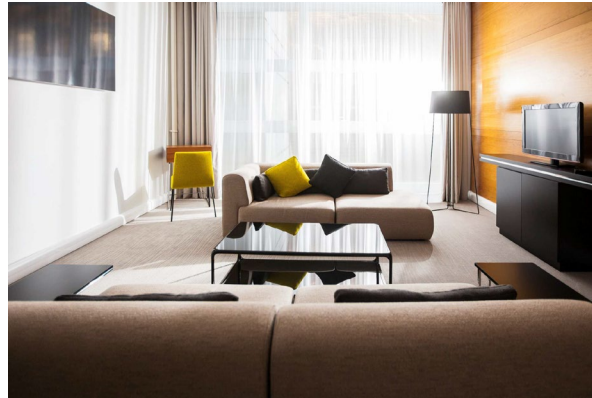

SAS (SALON ANTI-STRESS)

Mise à disposition avec la location de l'amphithéâtre.

Un lieu spécialement aménagé pour l'organisateur pendant toute la durée de votre manifestation. Un espace pour s'isoler, se concentrer, faire une dernière répétition à quelques minutes du lever de rideau, recevoir un intervenant de marque. Un espace au design soigné, très confortable avec une technologie innovante comme le retour sur écran de tout ce qui se passe en plénière ...