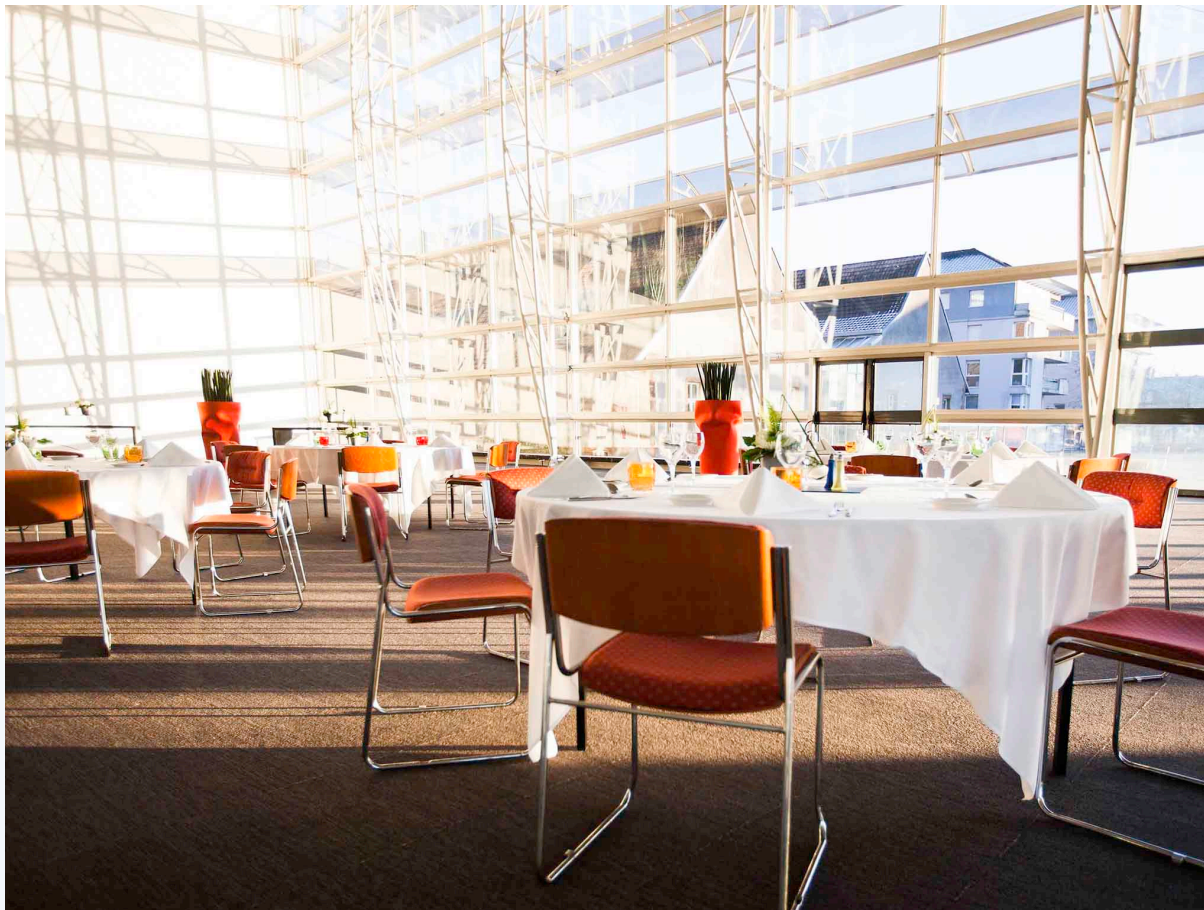

Un lieu spécialement aménagé pour l'organisateur pendant toute la durée de votre manifestation. Un espace pour s'isoler, se concentrer, faire une dernière répétition à quelques minutes du lever de rideau, recevoir un intervenant de marque. Un espace au design soigné, très confortable avec une technologie innovante comme le retour sur écran de tout ce qui se passe en plénière ...

79^{ème} ASSEMBLEE GENERALE DE LA FFvolley

LA RESTAURATION DURANT LE CONGRES (Salon NOBEL)

79^{ème} ASSEMBLEE GENERALE DE LA FFvolley

LIEU DE LA SOIREE FESTIVE (HOTEL NOVOTEL ATRIA)

FFvolley

www.ffvolley.org