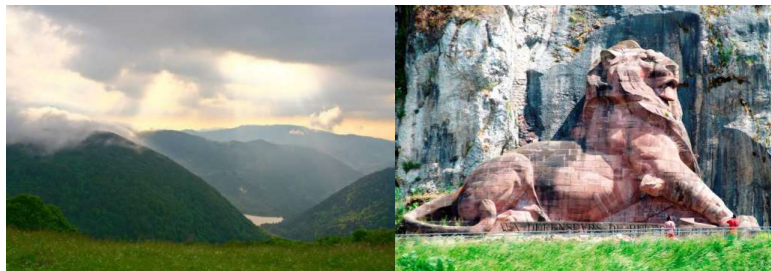

dès le vendredi 24 mai 2019 matin

Remise des cadeaux de bienvenue

VILLE DE BELFORT

LIEUX TOURISTIQUES

LE BALLON D'ALSACE

Ce grand site national classé culminant à 1 247 m est idéal pour tous les sports d'hiver (ski, raquettes, luge,...) et randonnée en tout genre,

LION DE BELFORT

Le Lion de Belfort est une sculpture monumentale du sculpteur Auguste Bartholdi située au pied de la falaise de la citadelle.

L'ÉTANG DU MALSAUCY & L'ÉTANG DES FORGES

Base nautique de loisirs, maison de l'environnement, sentier de la Roselière,...

LA CITADELLE DE BELFORT

Profitez de la Terrasse panoramique, fortification Vauban, parcours découverte, petit train touristique

VILLE DE BELFORT

LOCALISATION

Le Territoire de Belfort, situé au nord de la Franche-Comté est le plus petit département de France, hors couronne parisienne.