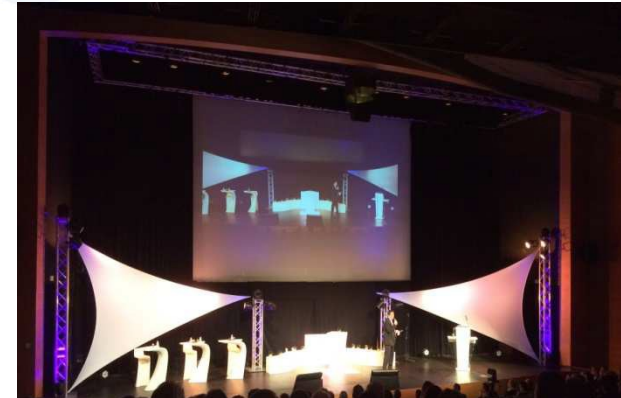

EQUIPEMENT EN REGIE

- Vidéo projecteur EPSON 6000 Lumens Full HD
- Grand écran – Cyclo
- Lecteur DVD Yamaha
- Système de sonorisation (enceintes, ampli, console) accompagné de 2 micros HF sans fil
- Eclairage fixe traditionnel : scénique et façade
- Un jeu d'orgue et bloc puissance pour gradation de l'éclairage scénique
- Accès pour objets volumineux (voitures)
- 3 cabines de traduction simultanée