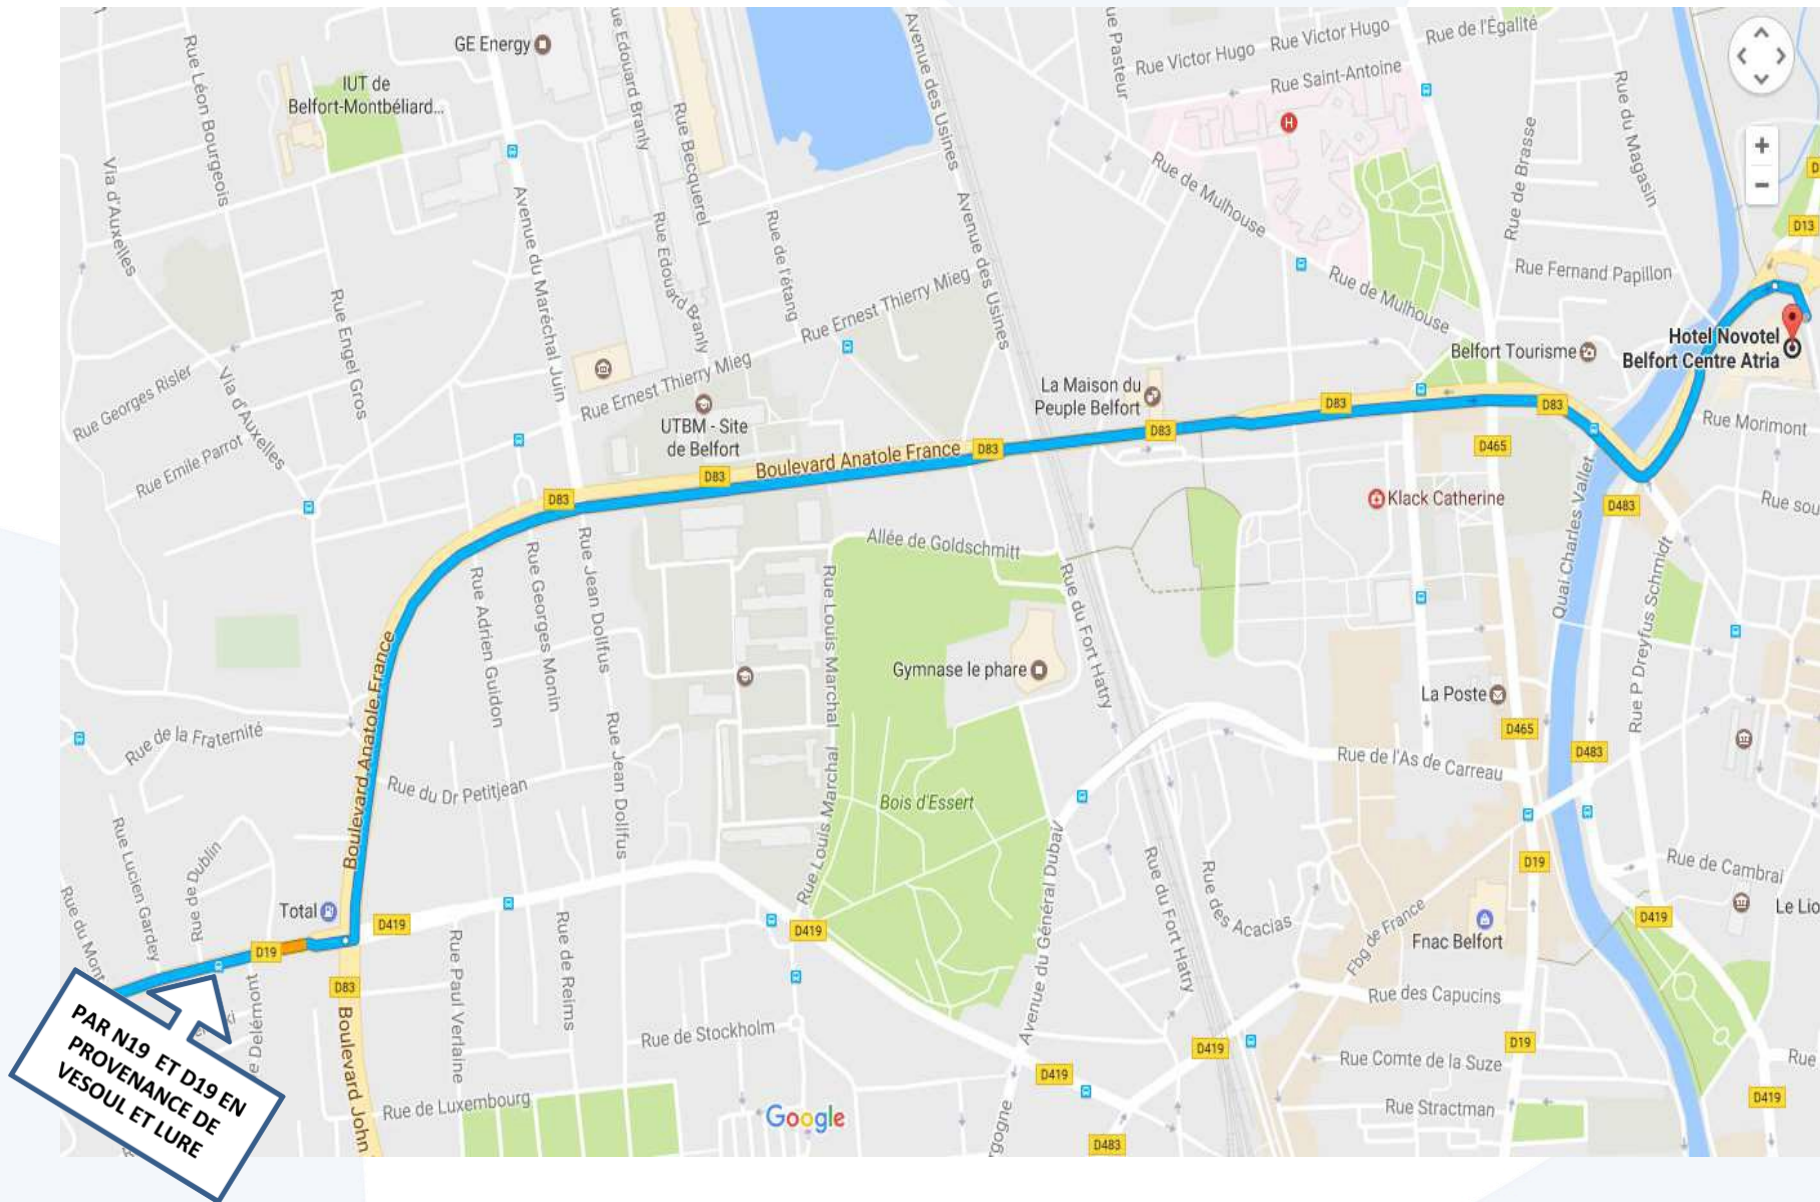

CENTRE DES
TRAJECTOIRES
EUROPÉENNES

Liaisons aériennes de l'aéroport international de Bâle – Mulhouse – Fribourg à 45 min de Belfort par l'autoroute A36

VILLE DE BELFORT

PLAN D'ACCÈS AUX HOTELS

PLAN D'ACCÈS PAR AUTOROUTE A36

PLAN D'ACCÈS PAR LA ROUTE EN PROVENANCE DE VESOUL / LURE

**PROVENCE
N19 / D19**

**PROVENCE
A36**

 **SENS INTERDIT**

*Les rues adjacentes à l'hôtel sont majoritairement gratuites

PLAN DES PARKINGS GRATUITS AUTOUR DE L'HÔTEL